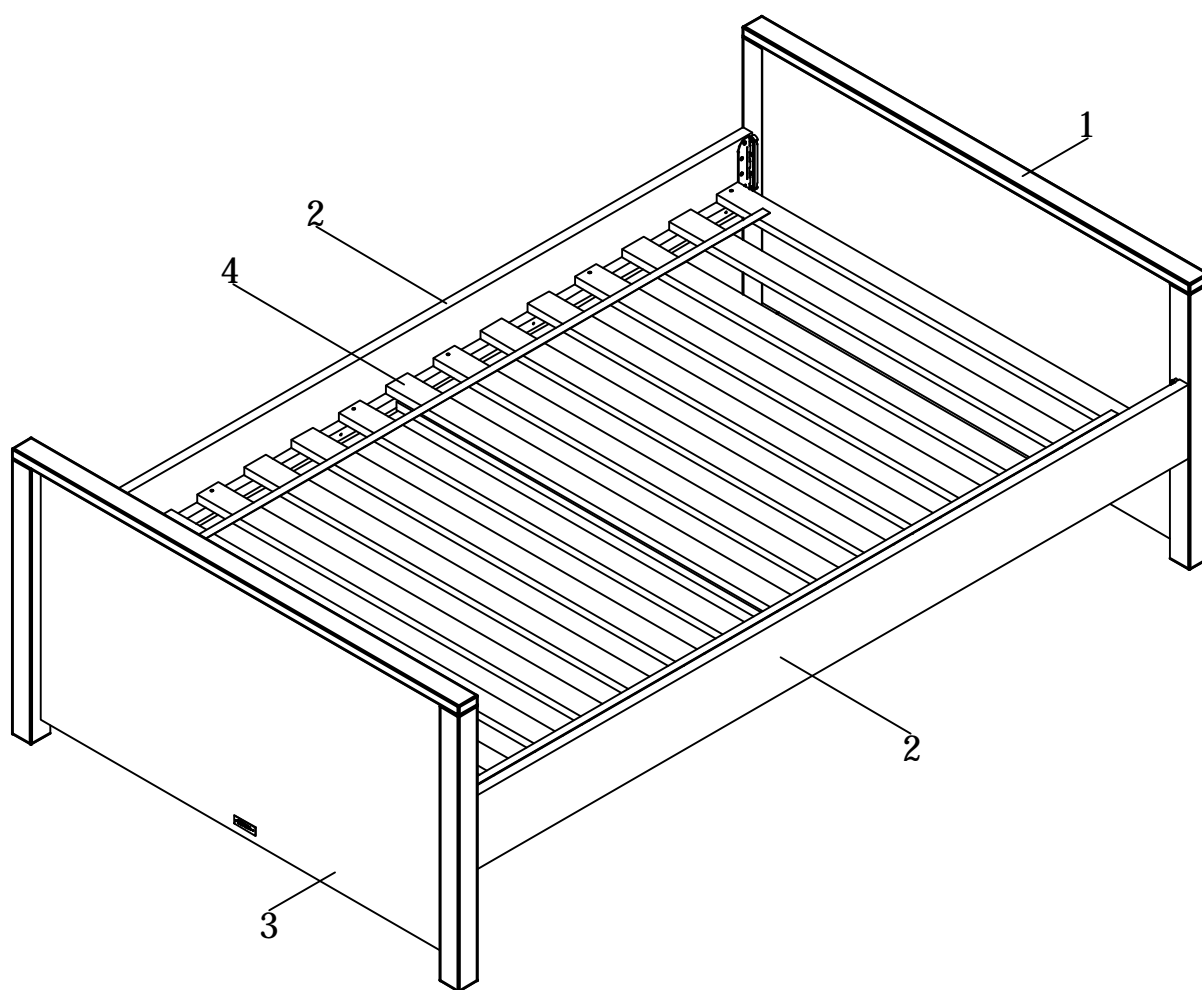

ASSEMBLY INSTRUCTION
MONTAGE HANDLEIDING
MONTAGE ANLEITUNG
NOTICE DE MONTAGE
MANUAL DE MONTAJE

UK
NL
D
F
ESP

MODEL :JONNE
TYPE :BED 120X200
COLOUR :WHITE
ART.CODE :165099.11

Distributor:

BOPITA
Energieweg 1
6662 NS Elst
The Netherlands

<p>A</p>  <p>4X</p>	<p>B</p>  <p>2X</p>	<p>C</p>  <p>2X</p>	<p>D</p>  <p>2X</p>	<p>E</p>  <p>2X</p>	<p>F</p>  <p>4,5x20 16X</p>
<p>G</p>  <p>6,3X30 16X</p>	<p>H</p>  <p>3,5X16 4X</p>	<p>I</p>  <p>3,5X25 4X</p>	<p>J</p>  <p>3,5X35 12X</p>		